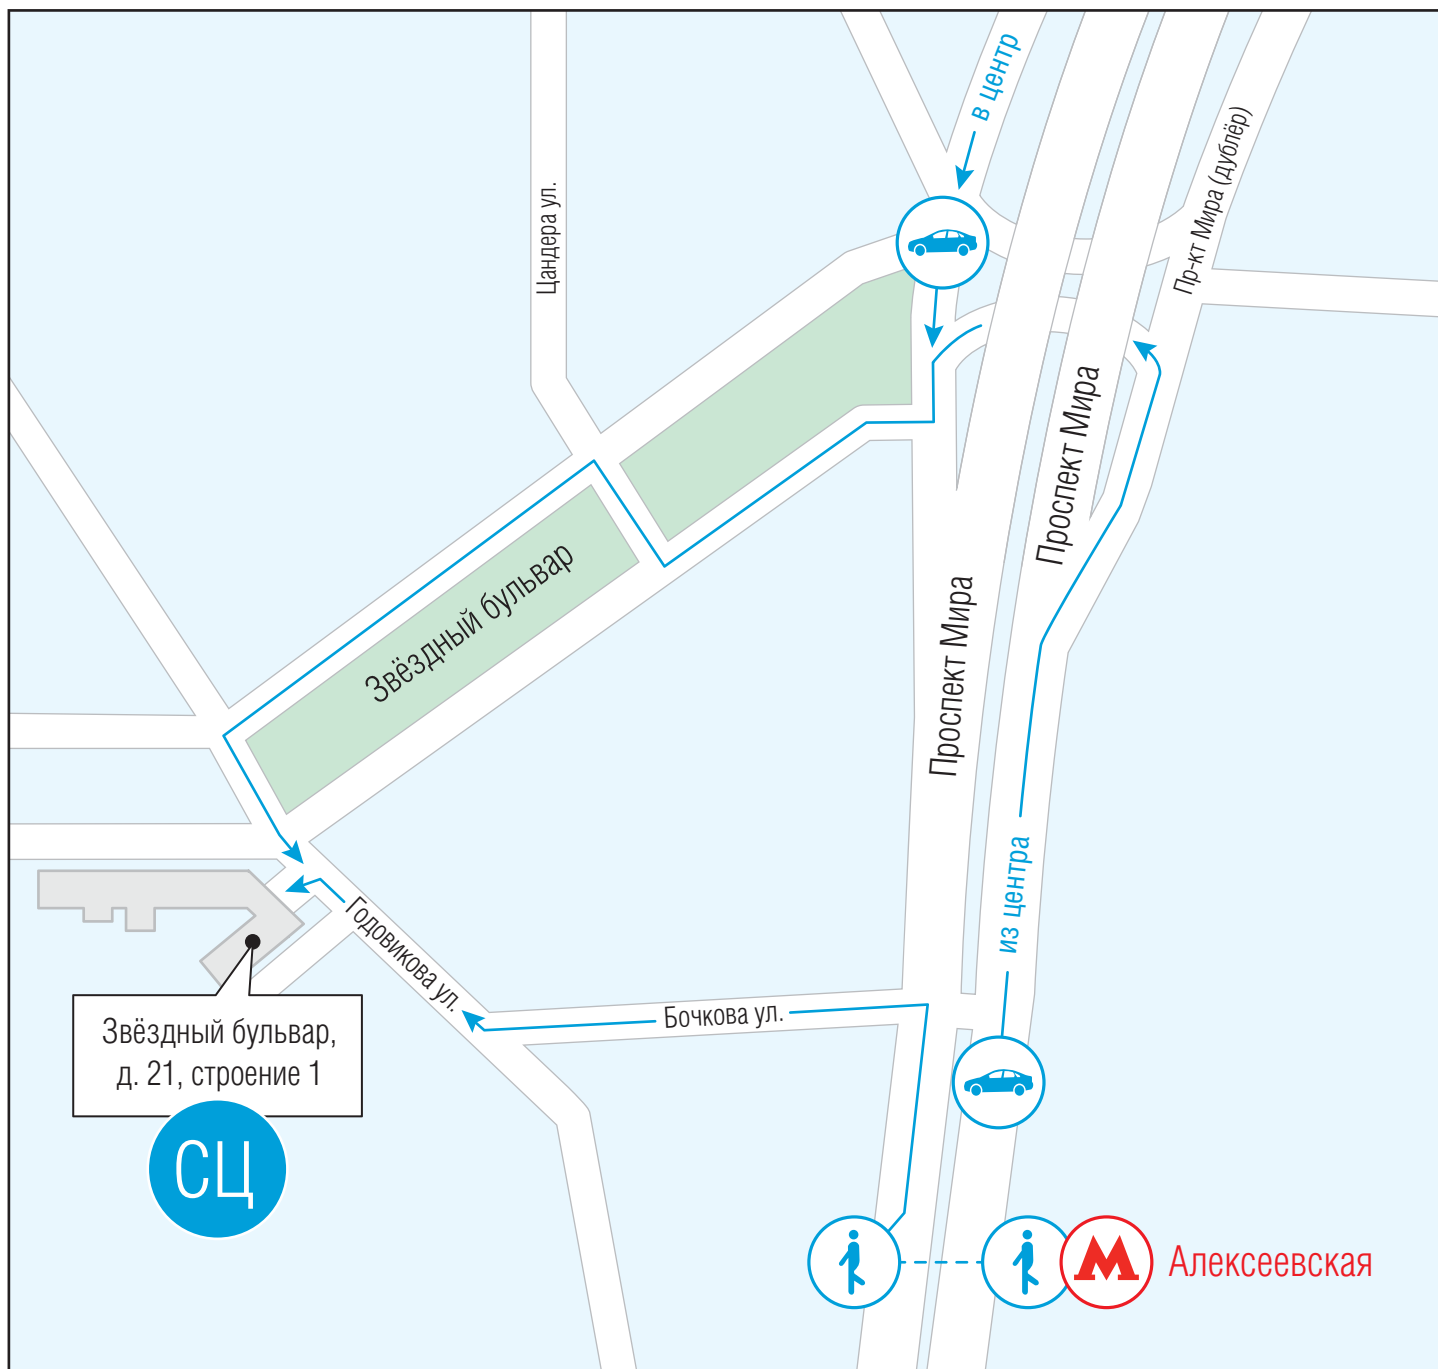

СХЕМА ПРОЕЗДА В СЕРВИСНЫЙ ЦЕНТР

СЦ — Сервисный центр
 компании «Графитек»

**Координаты
 для GPS-навигаторов:**
 55°48'41.5"N, 37°37'29.7"E
 55.811528, 37.624917

АДРЕС: Россия, г. Москва, Звёздный бульвар, д. 21, стр. 1, этаж 7, к. 728

Как найти нас в здании:

Вход в здание расположен с улицы Годовикова. В подъезде направо к лифтам, далее на лифте поднимаемся на 7 этаж. Из лифта поворачиваете налево, будет стеклянная дверь. Рядом с дверью расположена кнопка домофона и табличка «СЦ Графитек», позвоните в домофон, откроем, далее по коридору в комнату 728, на двери расположена табличка «СЦ Графитек».