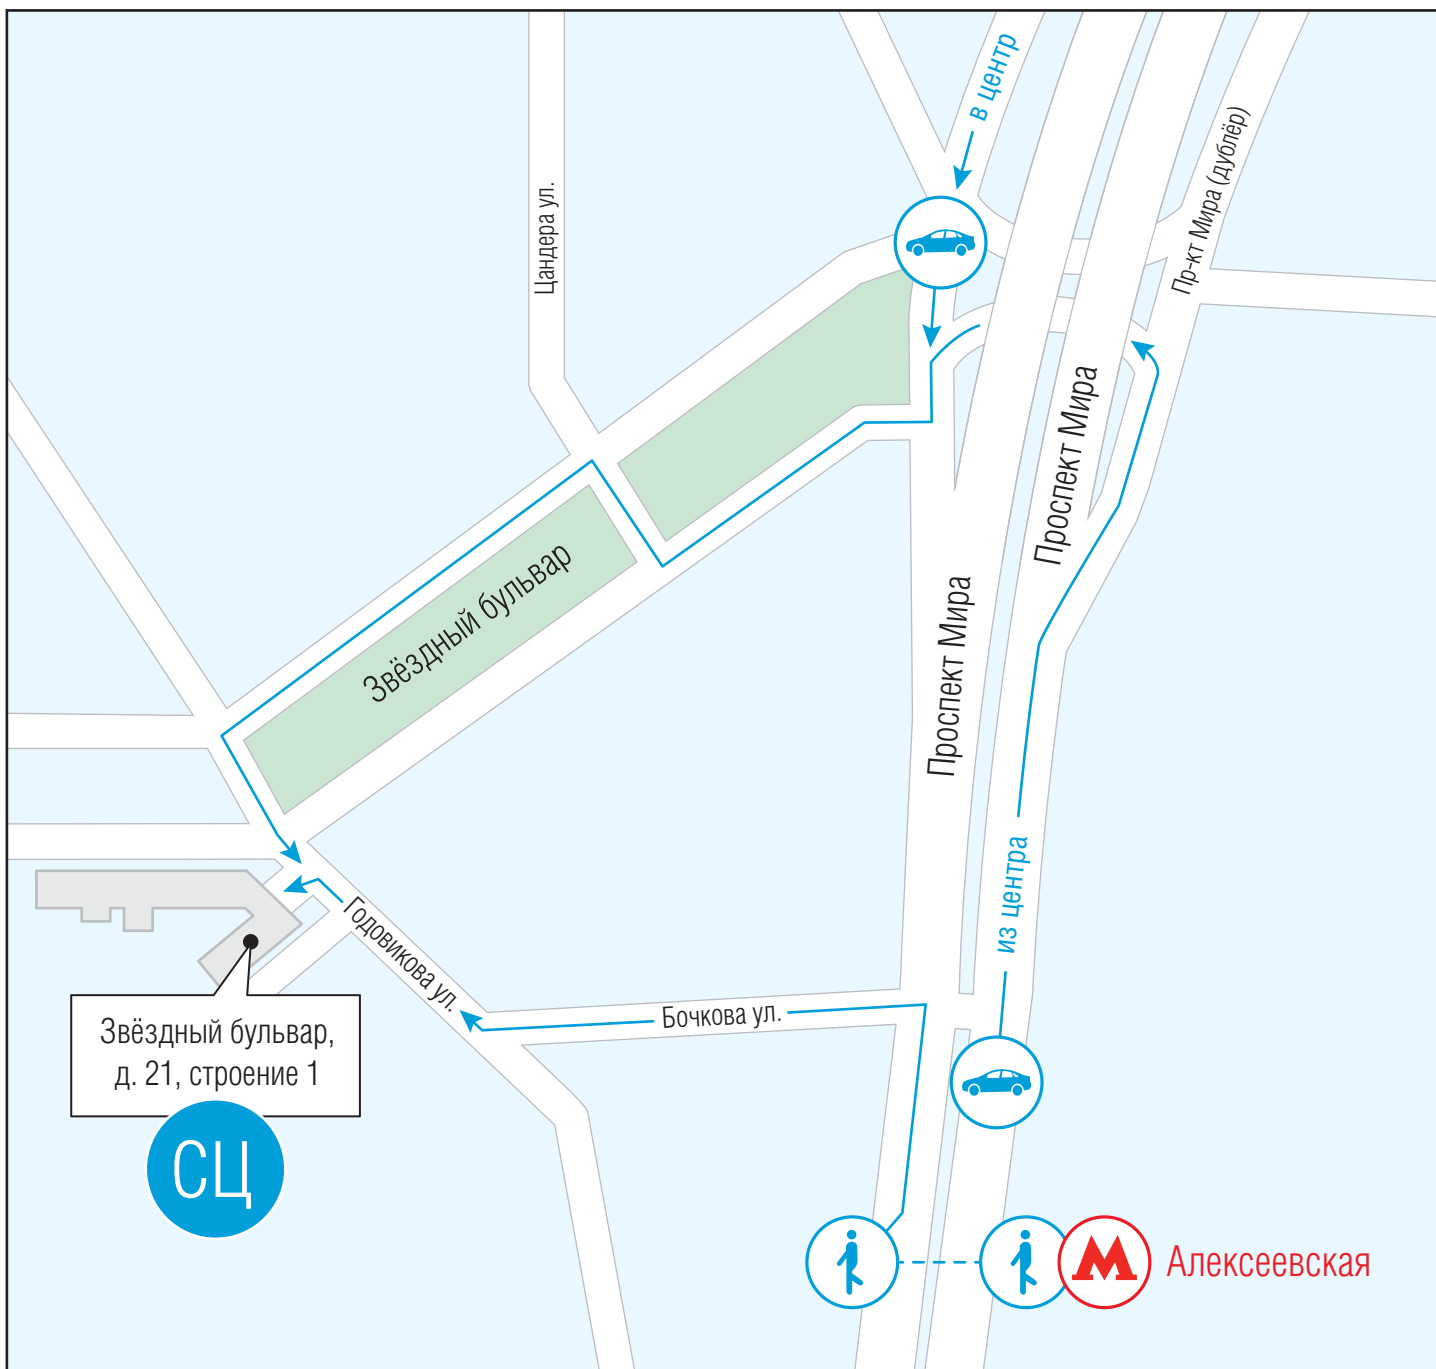

СХЕМА ПРОЕЗДА В СЕРВИСНЫЙ ЦЕНТР

СЦ — Сервисный центр
 компании «Графитек»

**Координаты
 для GPS-навигаторов:**
 55°48'41.5"N, 37°37'29.7"E
 55.811528, 37.624917

АДРЕС: Россия, г. Москва, Звёздный бульвар, д. 21, стр. 1, этаж 7